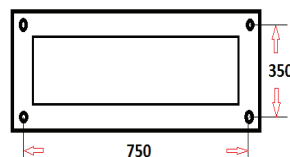

4 TROUS DIAMETRE 10

TRIDIS 1500

Exemple Tarif Jaune
 Conforme aux
 spécifications ERDF

4 TROUS DIAMETRE 10

TRIDIS 1800

COMPTAGE