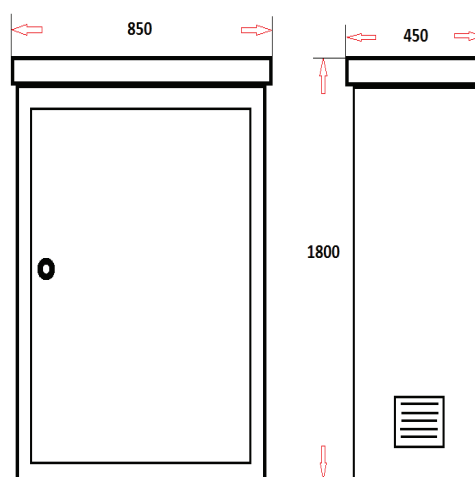

CARACTERISTIQUES TECHNIQUES

Un compartiment muni d'une porte articulée sur pivots en acier inoxydable
 Tôle d'acier galvanisé d'épaisseur 15/10ème
 Peinture époxy thermo-laquée RAL1015 (ivoire), ou autres teintes sur demande
 Indice de protection IP44 selon la norme NFC-20010
 Ventilations naturelles hautes et basses
 Prévues pour recevoir deux platines en contreplaqué CTBX 950x250mm max

OPTIONS

Porte munie d'une **trappe passe-câble** autorisant les branchements forains
 Peinture anti-graffitis et/ou portes munies de bosselages anti-affichage
 Téléreport encastré dans la porte
 Serrure triangle avec canon de cadénassage
 Serrure triangle 3 points avec canon de cadénassage
 Serrure Dény® ou Thirard® (numéro à préciser)
 Serrure à clé n° 333, 405, 455, etc. (autre sur demande)
 Ensemble -Eclairage - PC - Chauffage, avec protection différentielle
 Assise préfabriquée en béton
 Dimensions spéciales (Nous consulter)

4 TROUS DIAMETRE 10

TRIDIS 1500

Exemple Tarif Jaune
 Conforme aux
 spécifications ERDF

4 TROUS DIAMETRE 10

TRIDIS 1800

COMPTAGE