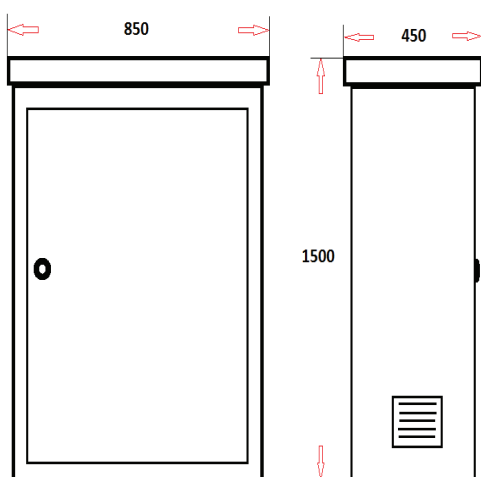

TRIDIS 1500 / TRIDIS 1800 ARMOIRE MÉTALLIQUE DE COMPTAGE SIMPLE COMPARTIMENT

Ces armoires sont conçues pour une implantation harmonieuse et discrète dans les lieux publics et sont destinées aux environnements à forts risques de dégradation. Leur résistance à la corrosion et leur étanchéité les rendent particulièrement adaptées à une utilisation en extérieur.

CARACTERISTIQUES TECHNIQUES

Un compartiment muni d'une porte articulée sur pivots en acier inoxydable
 Tôle d'acier galvanisé d'épaisseur 15/10ème
 Peinture époxy thermo-laquée RAL1015 (ivoire), ou autres teintes sur demande
 Indice de protection IP44 selon la norme NFC-20010
 Ventilations naturelles hautes et basses
 Prévues pour recevoir deux platines en contreplaqué CTBX 950x250mm max

4 TROUS DIAMETRE 10

TRIDIS 1500

Exemple Tarif Jaune
 Conforme aux
 spécifications ERDF

4 TROUS DIAMETRE 10

TRIDIS 1800

COMPTAGE