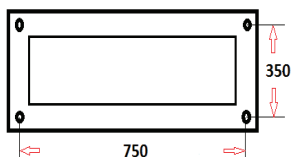

4 TROUS DIAMETRE 10

TRIDIS 1500